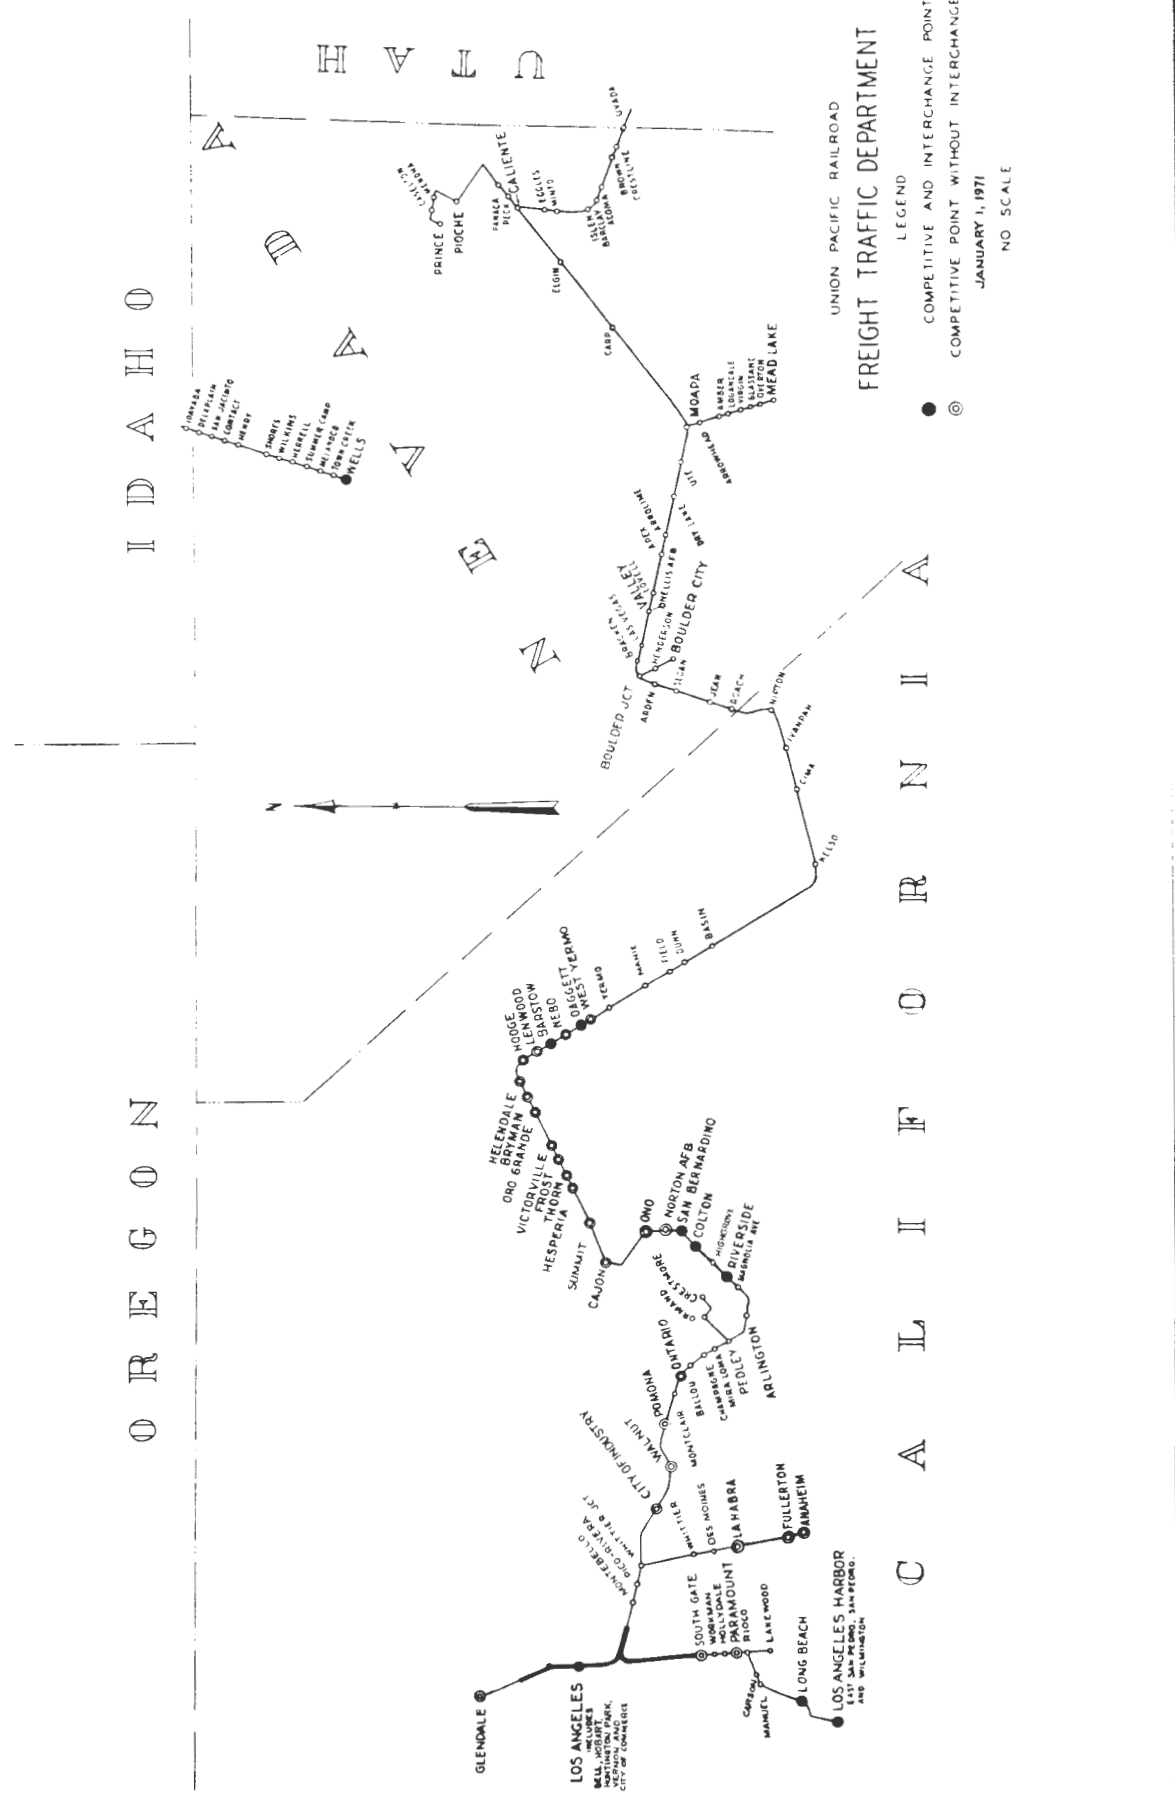

West Coast Silica C
Johns Manville Corp
Blue Diamond Corpor
U.S. Lime Products
Nevada State Highw
Standard Oil Co. o
Bristol Silver Min
Boulder City Build
Bureau of Reclamat
Lake Mead Marina .
Standard Oil Co. .
U.S. Bureau of Min
U.S. Bureau of Rec
Abco Storage & Tra
Associated Moving
Industrial Asphalt
Jake's Crane Rigi
Koppers Co. (Lam
Lewis, Inc., Alfred
Overmyer of Nevada
Penney Co., J.C .
Ringsby Pacific, Lt
Southern Nevada Fr
Southern Nevada M
Superior Continent
Cinderlite Co., Inc
Allen's Cash Groc
Black Rock Mining
Blue Front Mercan
Caliente, City of
Caliente Lumber C
Coca Cola Co . .
Delamar Perlite C
Shell Oil Co . .
Standard Oil Co.
Stewart, Wilson .
U.S. Sixth Army.
Nevada Test Site
① Interior P